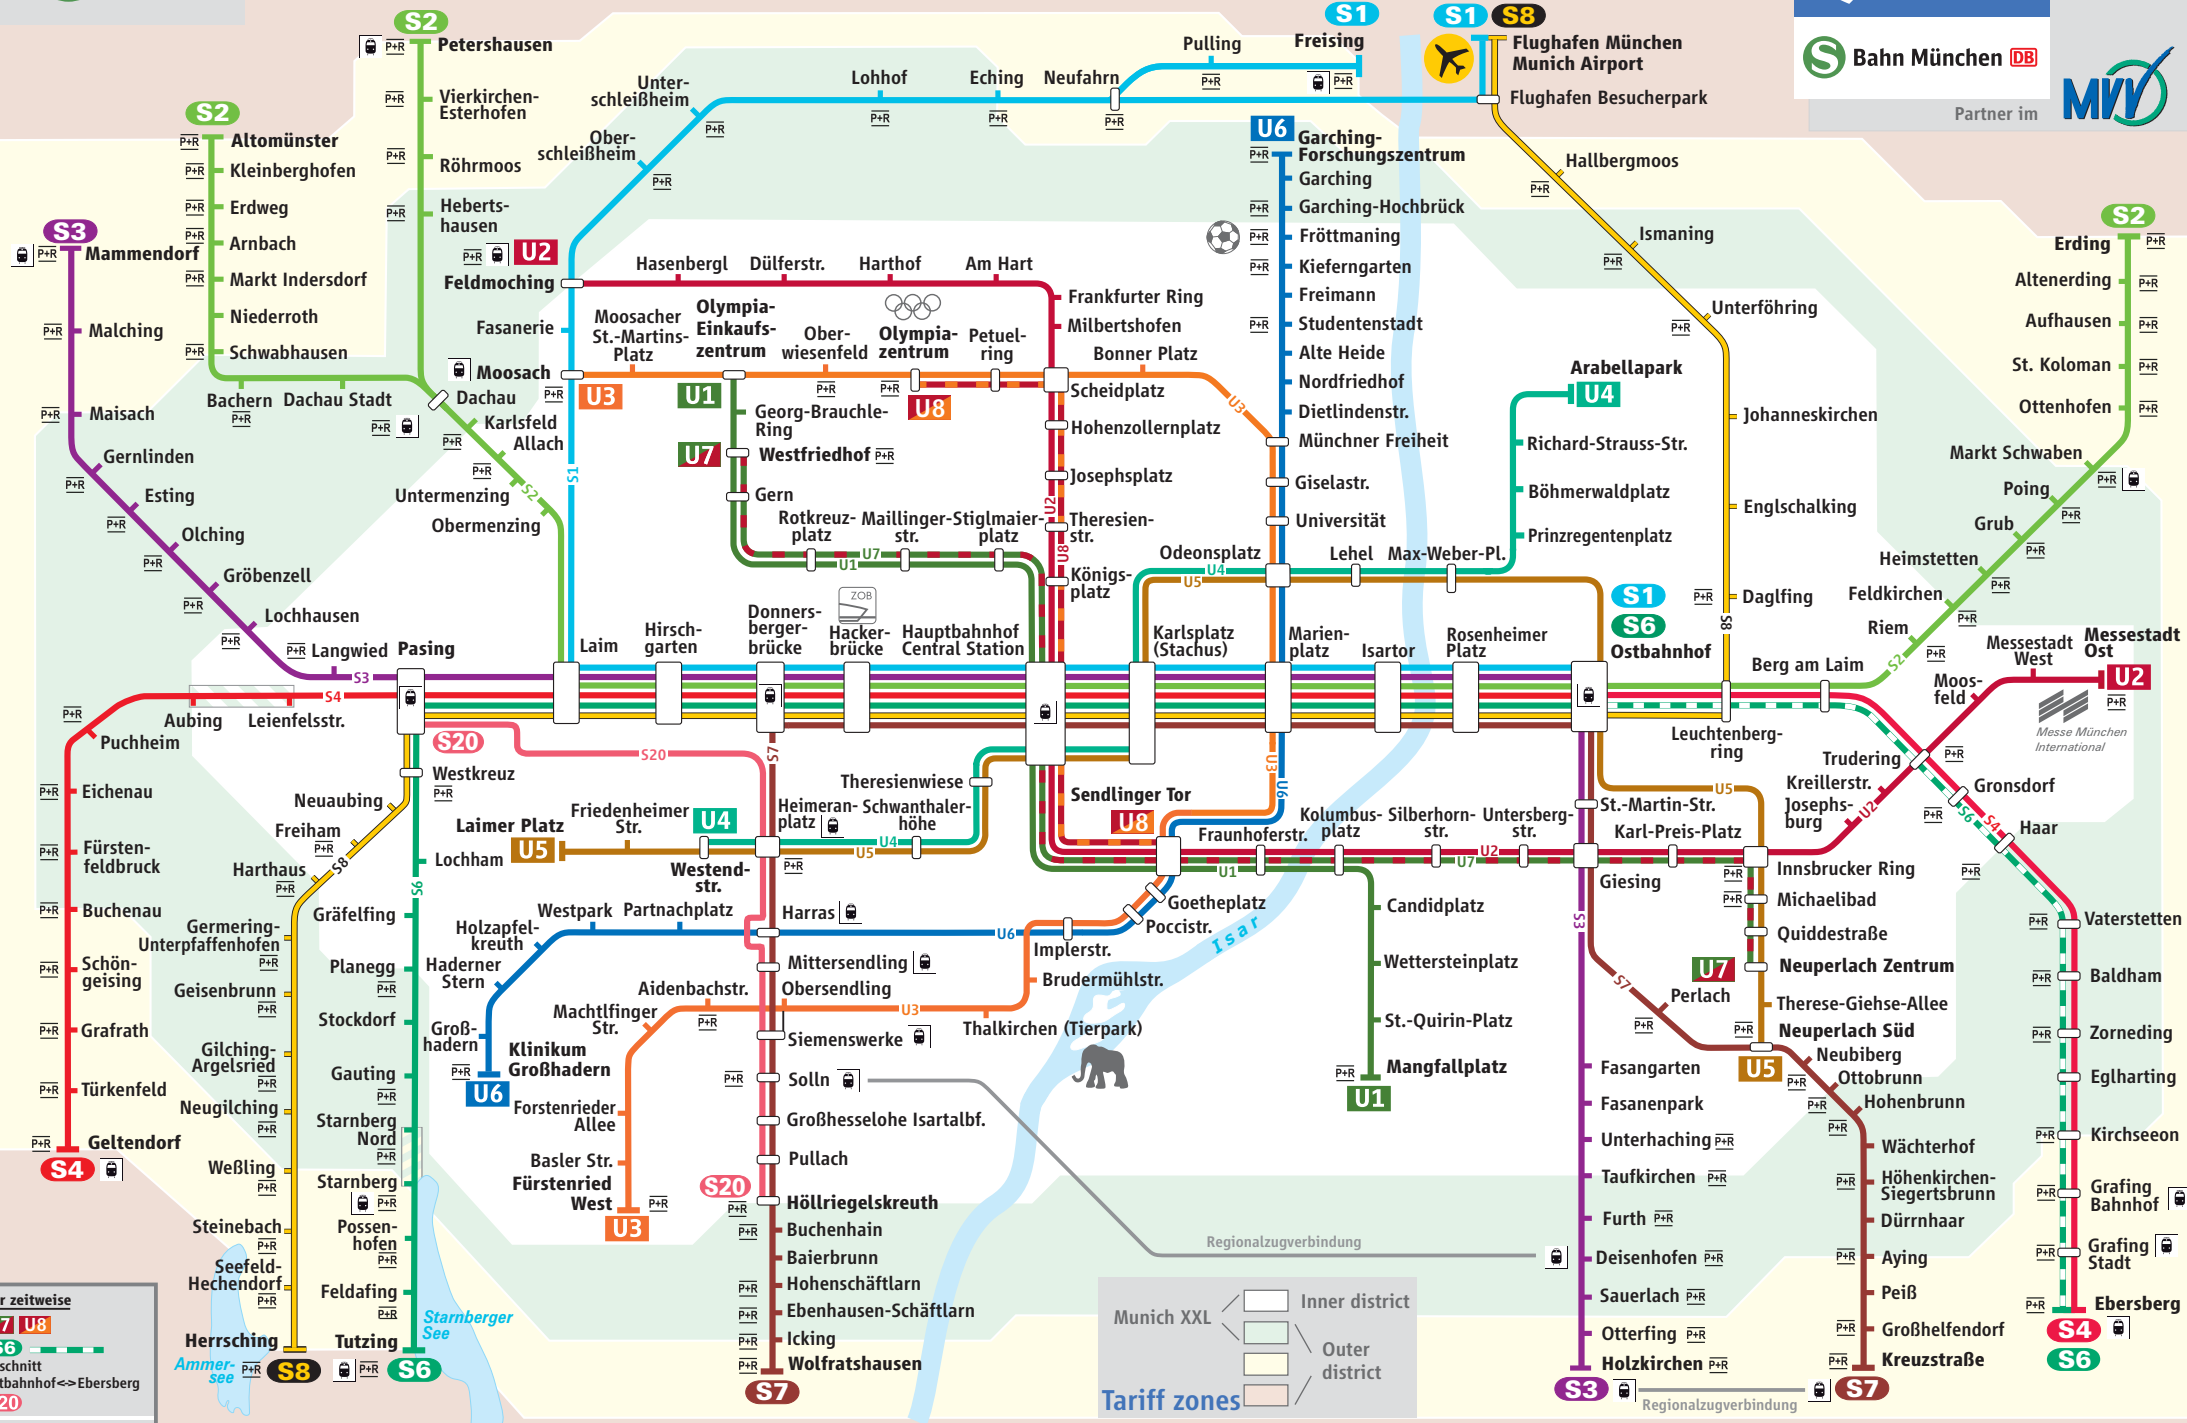

Schnellbahn (suburban and underground train) network

Partner im MIV

Nur zeitweise
U7 U8
S6
 Abschnitt Ostbahnhof ↔ Ebersberg
S20

Regional- / Fernzughalt

Munich XXL

- Inner district
- Outer district

Tarif zones